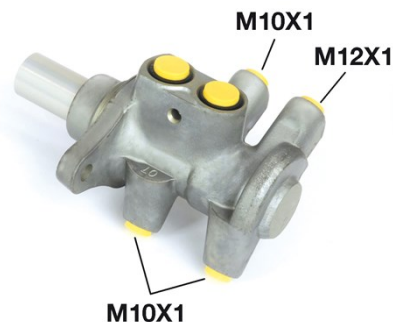

# Pompă de frână M 24 042

## Specificații tehnice pompă de frână

<b>Osie</b>	<b>Diametru</b> 23,81 mm
<b>Filetare</b>	<b>Sistem de frânare</b> ATE
<b>Material</b> Aluminium	<b>Poziție</b>

**Cod EAN**  
8432509636138