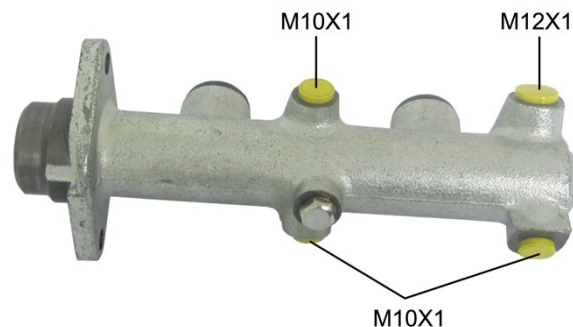

Pompă de frână M 24 062

Specificații tehnice pompă de frână

Osie	Diametru 22,2 mm
Filetare 10 x 1 (3), 12 x 1 (1)	Sistem de frânare Bendix
Material Cast Iron	Poziție

Cod EAN
8432509636336

Autovehicule compatibile