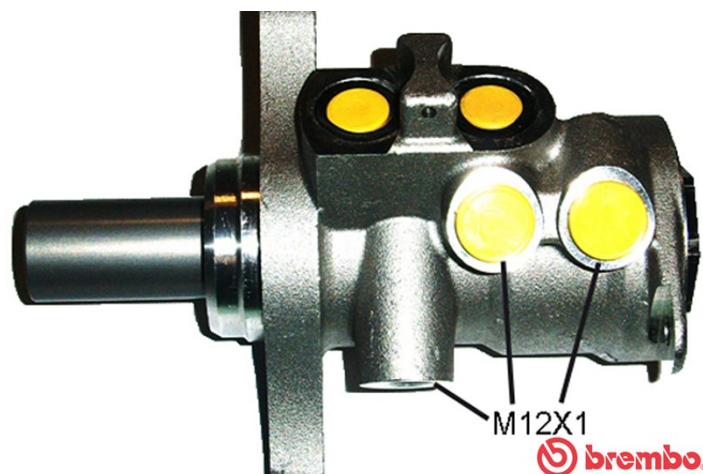

Pompă de frână M 24 071

Specificații tehnice pompă de frână

Osie	Diametru 23,81 mm
Filetare 12 x 1 (3)	Sistem de frânare ATE
Material Aluminium	Poziție
Cod EAN 8432509636428	

Autovehicule compatibile

FORD

Model	Tip	kW	An
FOCUS (DAW, DBW)	1.4 16V	55	10/98 11/04
FOCUS (DAW, DBW)	1.6 16V	74	10/98 11/04
FOCUS (DAW, DBW)	1.6 16V Flexifuel	75	01/02 11/04
FOCUS (DAW, DBW)	1.8 16V	85	10/98 11/04
FOCUS (DAW, DBW)	1.8 DI / TDDi	55	08/99 11/04
FOCUS (DAW, DBW)	1.8 TDCi	85	03/01 11/04
FOCUS (DAW, DBW)	1.8 TDCi	74	08/02 11/04
FOCUS (DAW, DBW)	1.8 Turbo DI / TDDi	66	10/98 11/04
FOCUS (DAW, DBW)	2.0 16V	96	10/98 11/04
FOCUS (DAW, DBW)	RS	158	10/02 11/04
FOCUS (DAW, DBW)	ST170	127	03/02 11/04
FOCUS Saloon (DFW)	1.4 16V	55	02/99 11/04
FOCUS Saloon (DFW)	1.6 16V	74	02/99 11/04
FOCUS Saloon (DFW)	1.8 16V	85	02/99 11/04
FOCUS Saloon (DFW)	1.8 TDCi	85	03/01 11/04
FOCUS Saloon (DFW)	1.8 TDCi	74	08/02 11/04
FOCUS Saloon (DFW)	1.8 Turbo DI / TDDi	66	02/99 11/04
FOCUS Saloon (DFW)	1.8 Turbo DI / TDDi	55	08/01 03/05
FOCUS Saloon (DFW)	2.0 16V	96	02/99 11/04