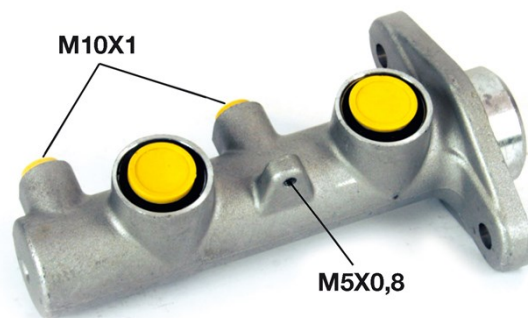

Pompă de frână M 28 020

Specificații tehnice pompă de frână

Osie	Diametru 25,4 mm
Filetare 10 x 1 (2)	Sistem de frânare NISSIN
Material Aluminium	Poziție
Cod EAN 8432509609866	

Autovehicule compatibile

HONDA			
Model	Tip	kW	An
ACCORD VI (CK, CG, CH, CF8)	1.8 i (CG8)	100	10/98 12/02
ACCORD VI (CK, CG, CH, CF8)	2.0 i (CG9)	108	10/98 01/01
ACCORD VI (CK, CG, CH, CF8)	2.2 Type-R (CH1)	156	02/99 12/02
ACCORD VI Coupe (CG)	2.0 i 16V	108	02/98 06/03
ACCORD VI Hatchback (CH, CL)	1.8 i (CH6)	100	12/99 12/02
ACCORD VI Hatchback (CH, CL)	2.0 (CH7)	108	12/99 12/02