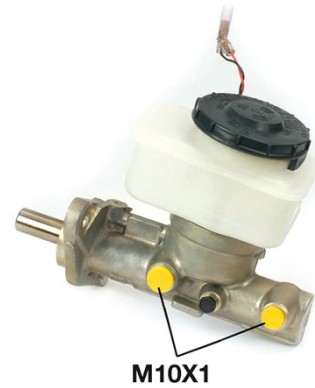

# Pompă de frână M 28 035

## Specificații tehnice pompă de frână

<b>Osie</b>	<b>Diametru</b>
	25,4 mm
<b>Filetare</b>	<b>Sistem de frânare</b>
10 x 1 (2)	
<b>Material</b>	<b>Poziție</b>
Aluminium	
<b>Cod EAN</b>	
8432509637012	

## Autovehicule compatibile

HONDA			
Model	Tip	kW	An
LEGEND I (HS, KA)	2.7 i 24V (KA4)	124	01/88 12/90
LEGEND I Coupe (KA_)	2.7 i 24V (KA3)	124	10/87 12/90