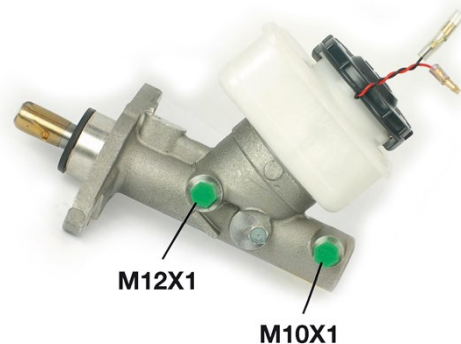

Pompă de frână M 28 040

Specificații tehnice pompă de frână

Osie	Diametru 20,64 mm
Filetare 10 x 1 (2)	Sistem de frânare ATE
Material Aluminium	Poziție
Cod EAN 8432509637067	

Autovehicule compatibile

HONDA			
Model	Tip	kW	An
ACCORD V (CE, CF_)	2.0 i LS (CE8)	96	02/96 10/98
ACCORD VII (CL, CN)	2.0 (CL7)	114	02/03 05/08
ACCORD VII (CL, CN)	2.0 All-wheel Drive (CL8)	114	02/03 05/08
ACCORD VII (CL, CN)	2.2 i-CTDi (CN1)	103	01/04 05/08
ACCORD VII (CL, CN)	2.4 (CL9)	140	02/03 05/08
ACCORD VII Tourer (CM, CN)	2.0 (CM1)	114	04/03 05/08
ACCORD VII Tourer (CM, CN)	2.2 i-CTDi (CN2)	103	01/04 05/08
ACCORD VII Tourer (CM, CN)	2.4 (CM2)	140	04/03 05/08

Coduri OE

Coduri OE compatibile

HONDA	46100SDAA01
HONDA	46101SDCA01
HONDA	46101SDCA02
HONDA	46101SDCA03
HONDA	46101SDCA04
HONDA	46101SDCA044
HONDA	46101SDDA01
HONDA	46101SDDA02

HONDA	46101SDDA03
-------	-------------