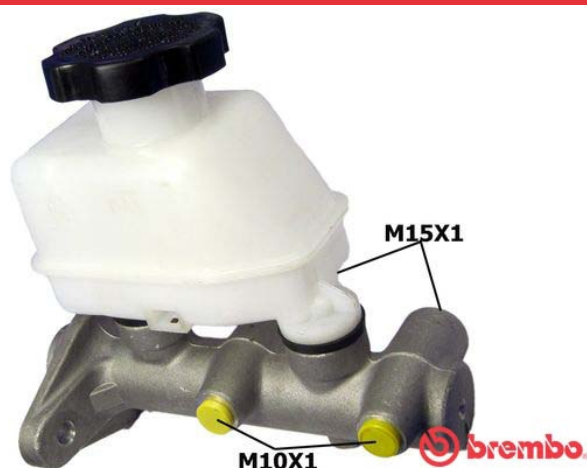

Pompă de frână M 30 014

Specificații tehnice pompă de frână

Osie	Diametru 24 mm
Fletare	Sistem de frânare Mando
Material Aluminium	Poziție

Cod EAN
8432509654439

Autovehicule compatibile

HYUNDAI

Model	Tip	kW	An
ACCENT II (LC) / SOLARIS II (LC)	1.3	55	01/00 11/05
ACCENT II (LC) / SOLARIS II (LC)	1.3	63	01/00 11/05
ACCENT II (LC) / SOLARIS II (LC)	1.3	62	08/02 11/05
ACCENT II (LC) / SOLARIS II (LC)	1.5	66	01/00 11/05
ACCENT II (LC) / SOLARIS II (LC)	1.5	75	09/00 11/05
ACCENT II (LC) / SOLARIS II (LC)	1.6	77	12/02 11/05
ACCENT II Saloon (LC) / SOLARIS II Saloon (LC)	1.3	55	01/00 11/05
ACCENT II Saloon (LC) / SOLARIS II Saloon (LC)	1.3	63	01/00 11/05
ACCENT II Saloon (LC) / SOLARIS II Saloon (LC)	1.5	66	01/00 11/05
ACCENT II Saloon (LC) / SOLARIS II Saloon (LC)	1.6	77	12/02 11/05

Coduri OE

Coduri OE compatibile

HYUNDAI 5851025000