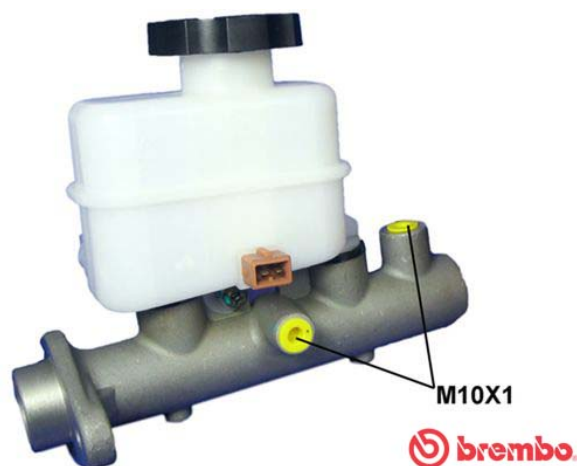

Pompă de frână M 30 017

Specificații tehnice pompă de frână

Osie	Diametru 25,4 mm
Filetare 10 x 1 (2)	Sistem de frânare
Material Aluminium	Poziție
Cod EAN 8432509654460	

Autovehicule compatibile

HYUNDAI

Model	Tip	kW	An
SANTA FÉ I (SM)	2.0	99	08/01 03/06
SANTA FÉ I (SM)	2.0 CRDi	83	08/01 03/06
SANTA FÉ I (SM)	2.0 CRDi 4x4	83	04/01 03/06
SANTA FÉ I (SM)	2.0 CRDi 4x4	92	08/03 03/06
SANTA FÉ I (SM)	2.0 CRDi All-wheel Drive	107	11/03 02/06
SANTA FÉ I (SM)	2.4 16V	100	02/01 03/06
SANTA FÉ I (SM)	2.4 16V	107	02/01 03/06
SANTA FÉ I (SM)	2.4 16V 4x4	100	02/01 03/06
SANTA FÉ I (SM)	2.4 16V 4x4	107	02/01 03/06
SANTA FÉ I (SM)	2.7 V6 4x4	127	02/01 03/06