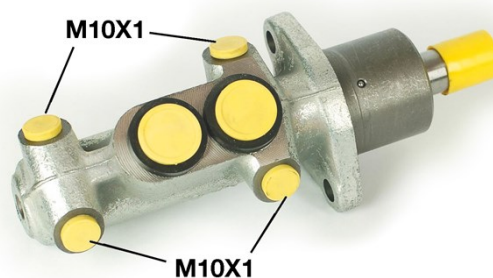

# Pompă de frână M 50 011

## Specificații tehnice pompă de frână

<b>Osie</b>	<b>Diametru</b> 23,81 mm
<b>Filetare</b> 10 x 1 (4)	<b>Sistem de frânare</b> BOSCH
<b>Material</b> Cast Iron	<b>Poziție</b>

**Cod EAN**  
8432509610152