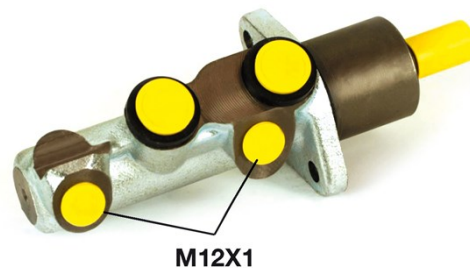

Specificații tehnice pompă de frână

Osie	Diametru 19,05 mm
Filetare 12 x 1 (2)	Sistem de frânare
Material Cast Iron	Poziție

Cod EAN
8432509610305

Autovehicule compatibile

SMART			
Model	Tip	kW	An
CABRIO (450)	0.6 (450.432)	52	06/02 01/04
CABRIO (450)	0.6 (S1OLA1, 450.441, 450.442, 450.443)	40	03/00 01/04
CABRIO (450)	0.6 (S1OLD2, 450.452)	45	01/01 01/04
CABRIO (450)	0.7 (450.433)	55	01/03 01/04
CABRIO (450)	0.7 (450.452, 450.432)	45	01/03 01/04
CABRIO (450)	0.8 CDI (S1OLC1, 450.401, 450.402, 450.403, 450.400)	30	03/01 01/04
CITY-COUPÉ (450)	0.6 (450.330, 450.332)	52	06/02 01/04
CITY-COUPÉ (450)	0.6 (450.352, 450.353)	45	01/01 01/04
CITY-COUPÉ (450)	0.6 (S1CLA1, 450.341)	40	07/98 01/04
CITY-COUPÉ (450)	0.6 (S1CLB1, 450.331, 450.336)	33	07/98 01/04
CITY-COUPÉ (450)	0.7 (450.330)	37	01/03 01/04
CITY-COUPÉ (450)	0.7 (450.333)	55	01/03 01/04
CITY-COUPÉ (450)	0.7 (450.352, 450.353)	45	01/03 01/04
CITY-COUPÉ (450)	0.8 CDI (S1CLC1, 450.300, 450.301, 450.302, 450.303,....)	30	11/99 01/04
CROSSBLADE (450)	0.6 (450.418)	52	06/02 12/03
FORTWO Cabrio (450)	0.7 (450.433)	55	01/04 01/07
FORTWO Cabrio (450)	0.7 (450.452)	45	01/04 01/07
FORTWO Cabrio (450)	0.8 CDI (450.401, 450.402,	30	01/04 01/07

450.403, 450.400)

FORTWO Coupe (450)	0.7 (450.330)	37	01/04 01/07
FORTWO Coupe (450)	0.7 (450.333)	55	01/04 01/07
FORTWO Coupe (450)	0.7 (450.335)	40	01/04 01/07
FORTWO Coupe (450)	0.7 (450.352, 450.332)	45	01/04 01/07
FORTWO Coupe (450)	0.8 CDI (450.300, 450.301, 450.302, 450.303, 450.306)	30	01/04 01/07
ROADSTER (452)	0.7 (452.432)	45	04/03 11/05
ROADSTER (452)	0.7 (452.434)	60	04/03 11/05
ROADSTER Coupe (452)	0.7 (452.334)	60	04/03 11/05