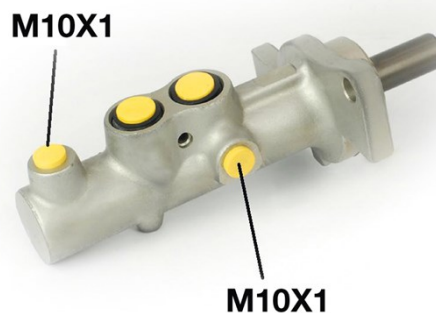

# Pompă de frână M 52 005

## Specificații tehnice pompă de frână

|                                 |                                 |
|---------------------------------|---------------------------------|
| <b>Osie</b>                     | <b>Diametru</b><br>23,81 mm     |
| <b>Filetare</b><br>10 x 1 (2)   | <b>Sistem de frânare</b><br>TRW |
| <b>Material</b><br>Aluminium    | <b>Poziție</b>                  |
| <b>Cod EAN</b><br>8432509610350 |                                 |