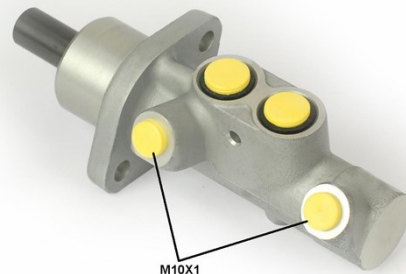

# Pompă de frână M 56 001

## Specificații tehnice pompă de frână

<b>Osie</b>	<b>Diametru</b> 23,81 mm
<b>Filetare</b> 10 x 1 (2)	<b>Sistem de frânare</b> ATE
<b>Material</b> Aluminium	<b>Poziție</b>
<b>Cod EAN</b> 8432509610428	