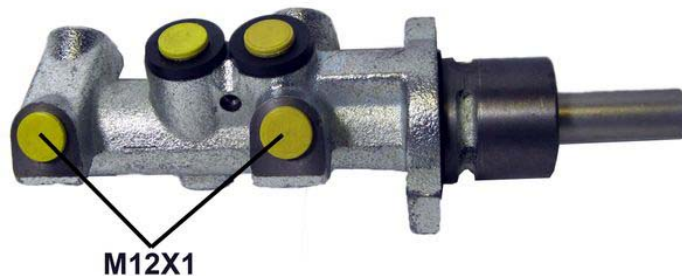

# Pompă de frână M 56 036

## Specificații tehnice pompă de frână

<b>Osie</b>	<b>Diametru</b> 23,81 mm
<b>Filetare</b> 12 X 1 (2)	<b>Sistem de frânare</b> Bosch
<b>Material</b> Cast Iron	<b>Poziție</b>
<b>Cod EAN</b> 8432509637517	