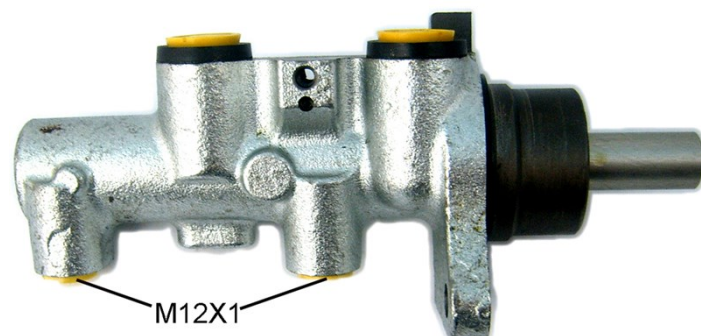

Pompă de frână M 59 009

 **brembo**
AFTERMARKET

Specificații tehnice pompă de frână

Osie	Diametru 23,81 mm
Filetare 12 x 1 (2)	Sistem de frânare TRW
Material Cast Iron	Poziție

Cod EAN
8432509610794

 **brembo**

Autovehicule compatibile

OPEL

Model	Tip	kW	An
COMMODORE B	2.8 GS	104	01/72 07/78
COMMODORE B	2.8 GS	103	03/75 07/78
COMMODORE B	2.8 GS/E	114	03/75 07/78
COMMODORE B	2.8 GS/E	118	07/72 02/75
COMMODORE B Coupe	2.8 GS	103	03/75 07/78
COMMODORE B Coupe	2.8 GS	104	12/72 07/78
COMMODORE B Coupe	2.8 GS/E	114	03/75 07/78
COMMODORE B Coupe	2.8 GS/E	118	07/72 02/75
MANTA B (58_, 59_)	2.0 S	74	08/77 08/84
MANTA B CC (53_, 55_)	2.0 S	74	08/77 08/84
MERIVA A MPV (X03)	1.3 CDTI (E75)	51	04/05 05/10
MERIVA A MPV (X03)	1.3 CDTI (E75)	55	09/03 05/10
MERIVA A MPV (X03)	1.4 16V Twinport (E75)	66	07/04 05/10
MERIVA A MPV (X03)	1.4 16V Twinport LPG (E75)	66	07/04 05/10
MERIVA A MPV (X03)	1.6 (E75)	77	01/06 05/10
MERIVA A MPV (X03)	1.6 (E75)	64	05/03 05/10
MERIVA A MPV (X03)	1.6 16V (E75)	74	05/03 01/06
MERIVA A MPV (X03)	1.6 Turbo (E75)	132	09/05 05/10