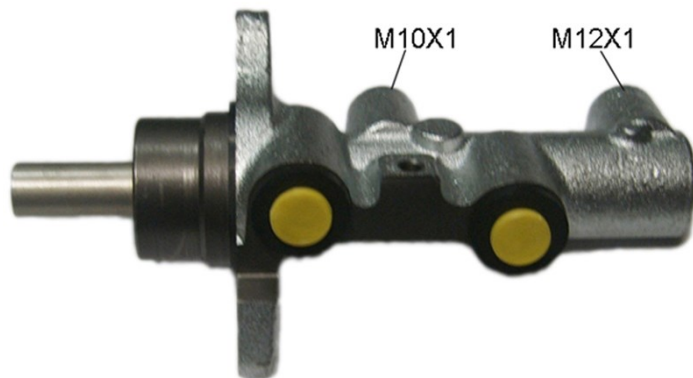

Pompă de frână M 59 010

Specificații tehnice pompă de frână

Osie	Diametru 23,81 mm
Filetare	Sistem de frânare TRW
Material Cast Iron	Poziție

Cod EAN
8432509610800

Autovehicule compatibile

OPEL			
Model	Tip	kW	An
MERIVA A MPV (X03)	1.3 CDTI (E75)	51	04/05 05/10
MERIVA A MPV (X03)	1.3 CDTI (E75)	55	09/03 05/10
MERIVA A MPV (X03)	1.4 16V Twinport (E75)	66	07/04 05/10
MERIVA A MPV (X03)	1.4 16V Twinport LPG (E75)	66	07/04 05/10
MERIVA A MPV (X03)	1.6 (E75)	77	01/06 05/10
MERIVA A MPV (X03)	1.6 (E75)	64	05/03 05/10
MERIVA A MPV (X03)	1.6 16V (E75)	74	05/03 01/06
MERIVA A MPV (X03)	1.6 Turbo (E75)	132	09/05 05/10
MERIVA A MPV (X03)	1.7 CDTI (E75)	74	09/03 05/10
MERIVA A MPV (X03)	1.7 CDTI (E75)	92	09/06 05/10
MERIVA A MPV (X03)	1.7 DTI (E75)	55	09/03 05/10
MERIVA A MPV (X03)	1.8 (E75)	92	05/03 05/10

VAUXHALL			
Model	Tip	kW	An
MERIVA Mk I (A) (X03)	1.3 CDTI	55	01/03 10/09
MERIVA Mk I (A) (X03)	1.4 16V Twinport	66	01/03 06/10
MERIVA Mk I (A) (X03)	1.6 i	64	01/03 06/10
MERIVA Mk I (A) (X03)	1.6 i 16V	74	01/03 09/05
MERIVA Mk I (A) (X03)	1.6 i 16V Twinport	77	05/03 06/10