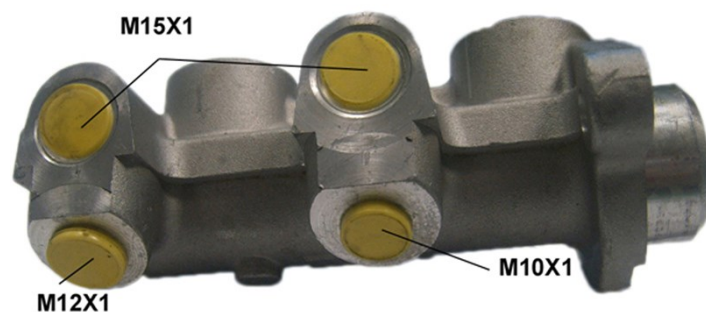

## Specificații tehnice pompă de frână

<b>Osie</b>	<b>Diametru</b> 20,64 mm
<b>Filetare</b>	<b>Sistem de frânare</b> DELCO
<b>Material</b> Aluminium	<b>Poziție</b>
<b>Cod EAN</b> 8432509610992	

## Autovehicule compatibile

OPEL			
Model	Tip	kW	An
CORSA A Box (S83)	1.0 (F08, W5L)	33	02/86 04/89
CORSA A Box (S83)	1.2 (F08, W5L)	33	02/86 04/89
CORSA A Box (S83)	1.2 (F08, W5L)	40	02/86 04/89
CORSA A Box (S83)	1.2 (F08, W5L)	44	02/86 07/90
CORSA A Box (S83)	1.3 (F08, W5L)	44	02/86 04/89
CORSA A Box (S83)	1.3 (F08, W5L)	51	02/86 04/89
CORSA A Box (S83)	1.5 D (F08, W5L)	37	06/87 04/89

VAUXHALL			
Model	Tip	kW	An
NOVA Hatchback (S83)	1.0	33	05/83 03/93
NOVA Hatchback (S83)	1.2	33	09/89 03/93
NOVA Hatchback (S83)	1.2 N	38	01/90 03/93
NOVA Hatchback (S83)	1.2 S	40	05/83 02/90
NOVA Hatchback (S83)	1.3 S	51	05/83 10/89
NOVA Saloon (S83)	1.0	33	09/82 10/87
NOVA Saloon (S83)	1.2 S	40	09/82 10/87
NOVA Saloon (S83)	1.3 S	51	09/82 10/87