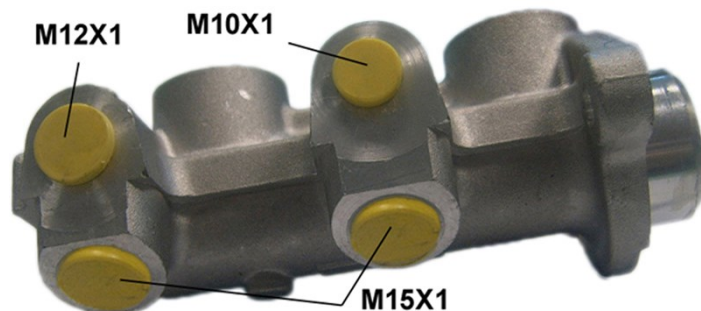

Pompă de frână M 59 030

Specificații tehnice pompă de frână

Osie

Diametru
20,64 mm

Filetare

15 x 1 (2), 10 x 1 (1), 12 x 1 (1)

Sistem de frânare
DELCO

Material

Aluminium

Poziție

Cod EAN

8432509611005

Autovehicule compatibile

OPEL

Model	Tip	kW	An
ASCONA C (J82)	1.3 N (F11, M11, F69, M69)	44	09/81 08/86
ASCONA C (J82)	1.3 S (F11, M11, F68, M68)	55	09/81 08/88
ASCONA C (J82)	1.6 (F11, F68, M11, M68)	60	09/86 08/88
ASCONA C (J82)	1.6 (F11, M11, F68, M68)	55	09/81 09/87
ASCONA C (J82)	1.6 D (F11, M11, F68, M68)	40	03/82 08/88
ASCONA C (J82)	1.6 i Cat (F11, M11, F68, M68)	55	09/86 08/88
ASCONA C (J82)	1.6 S (F11, M11, F68, M68)	66	09/81 08/86
ASCONA C (J82)	1.8 E (F11, M11, F68, M68)	74	01/85 08/86
ASCONA C (J82)	1.8 i (F11, M11, F68, M68)	85	09/82 08/86
ASCONA C (J82)	2.0 i (F11, M11, F68, M68)	85	09/86 08/88
ASCONA C (J82)	2.0 i Cat (F11, M11, F68, M68)	85	09/86 08/88
ASCONA C (J82)	2.0 i GT (F11, M11, F68, M68)	95	03/87 08/88
ASCONA C Hatchback (J82)	1.3 N (F68, M68)	44	09/81 08/86
ASCONA C Hatchback (J82)	1.3 S (F68, M68)	55	09/81 08/88
ASCONA C Hatchback (J82)	1.6 (F68, M68)	55	09/81 08/88
ASCONA C Hatchback (J82)	1.6 (F68, M68)	60	09/86 08/88
ASCONA C Hatchback (J82)	1.6 D (F68, M68)	40	03/82 08/88
ASCONA C Hatchback (J82)	1.6 i Cat (F68, M68)	55	09/86 08/88