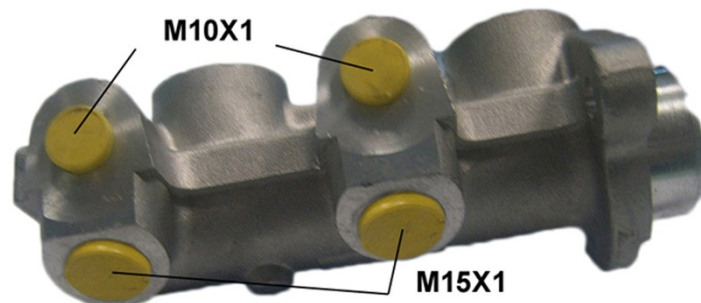

Pompă de frână M 59 033

Specificații tehnice pompă de frână

Osie	Diametru 20,64 mm
Fletare 15 x 1 (2), 10 x 1 (2)	Sistem de frânare DELCO
Material Aluminium	Poziție

Cod EAN
8432509611036

Autovehicule compatibile