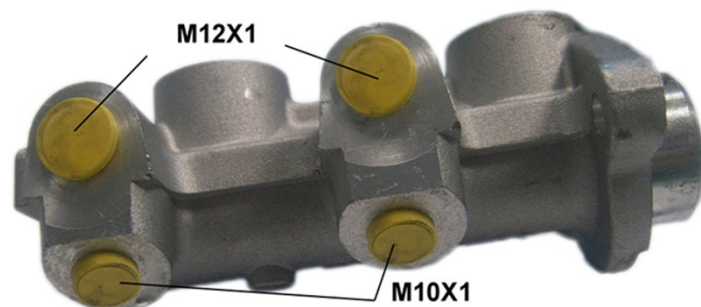

# Pompă de frână M 59 047

## Specificații tehnice pompă de frână

<b>Osie</b>	<b>Diametru</b> 20,64 mm
<b>Fletare</b> 12 x 1 (2), 10 x 1 (2)	<b>Sistem de frânare</b> DELCO
<b>Material</b> Aluminium	<b>Poziție</b>

**Cod EAN**  
8432509637906