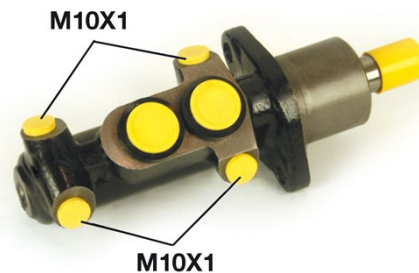

Specificații tehnice pompă de frână

Osie	Diametru 22,2 mm
Filetare 10 x 1 (4)	Sistem de frânare Bendix
Material Cast Iron	Poziție

Cod EAN
8432509611227

Autovehicule compatibile

CITROËN				
Model	Tip	kW	An	
AX (ZA-_)	1.3 Sport	70	04/87 12/88	
AX (ZA-_)	1.4 GTi	74	06/91 12/92	
AX (ZA-_)	1.4 GTi	69	06/91 12/96	
AX (ZA-_)	1.4 GTi	66	08/91 12/96	
AX (ZA-_)	10	37	02/87 12/98	
AX (ZA-_)	10	33	07/86 12/98	
AX (ZA-_)	10	32	09/86 06/92	
AX (ZA-_)	10 E	30	12/86 12/88	
AX (ZA-_)	11	44	09/86 12/97	
AX (ZA-_)	11	40	12/86 04/94	
AX (ZA-_)	11 4x4	40	06/91 07/92	
AX (ZA-_)	11 Cat (ZA_)	40	09/88 12/89	
AX (ZA-_)	14	61	01/88 12/92	
AX (ZA-_)	14	62	01/88 12/92	
AX (ZA-_)	14 (ZA)	55	04/87 04/97	
AX (ZA-_)	14 4x4	55	08/91 12/96	
AX (ZA-_)	14 D	37	08/91 12/97	
AX (ZA-_)	14 D	38	09/88 06/92	
AX (ZA-_)	15 D	40	08/94 12/97	