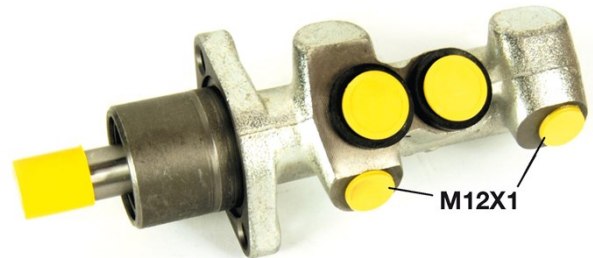

POMPĂ DE FRÂNĂ M 61 016

Pompa de frână M 61 016 este sinonimul fiabilității

Pentru ca sistemul de frânare să funcționeze corect, toate componentele pompei de frână trebuie să îndeplinească cele mai înalte cerințe privind calitatea și rezistența. Toate pompele de frână Brembo sunt supuse unor verificări complete în linie, care asigură respectarea celor mai stricte standarde.

- ✓ Echivalent cu OE
- ✓ Calitatea Brembo
- ✓ Siguranță
- ✓ Durată
- ✓ Test de durată
- ✓ Test de etanșeitate
- ✓ Test de explozie

Specificații tehnice

Cod EAN	Punte	Diametru
8432509611258		23,81 mm
Filetare	Sistem de frânare	Material
12 x 1 (2)	Bendix	Cast Iron