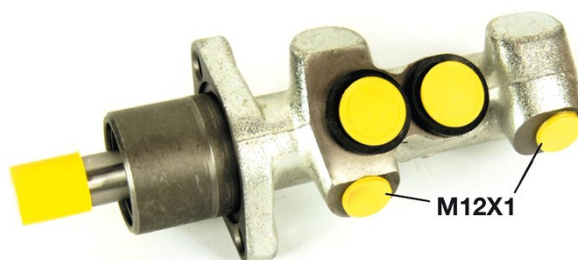

## Specificații tehnice pompă de frână

<b>Osie</b>	<b>Diametru</b> 23,81 mm
<b>Filetare</b> 12 x 1 (2)	<b>Sistem de frânare</b> Bendix
<b>Material</b> Cast Iron	<b>Poziție</b>

**Cod EAN**  
8432509611258