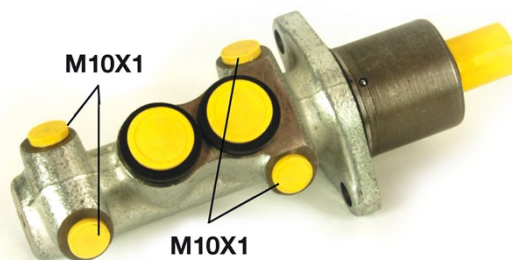

Specificații tehnice pompă de frână

Osie	Diametru 19,05 mm
Filetare 10 x 1 (4)	Sistem de frânare Bendix
Material Cast Iron	Poziție

Cod EAN
8432509611289

Autovehicule compatibile

CITROËN

Model	Tip	kW	An
AX (ZA-_)	1.3 Sport	70	04/87 12/88
AX (ZA-_)	1.4 4x4	48	08/92 04/94
AX (ZA-_)	1.4 Allure	48	08/92 04/94
AX (ZA-_)	1.4 GTi	74	06/91 12/92
AX (ZA-_)	1.4 GTi	69	06/91 12/96
AX (ZA-_)	1.4 GTi	66	08/91 12/96
AX (ZA-_)	10	37	02/87 12/98
AX (ZA-_)	10	33	07/86 12/98
AX (ZA-_)	10	32	09/86 06/92
AX (ZA-_)	10 E	30	12/86 12/88
AX (ZA-_)	11	44	09/86 12/97
AX (ZA-_)	11	40	12/86 04/94
AX (ZA-_)	11 4x4	40	06/91 07/92
AX (ZA-_)	11 Cat (ZA_)	40	09/88 12/89
AX (ZA-_)	14	61	01/88 12/92
AX (ZA-_)	14	62	01/88 12/92
AX (ZA-_)	14	49	06/88 12/89
AX (ZA-_)	14	44	12/86 12/88
AX (ZA-_)	14 (ZA)	55	04/87 04/97

AX (ZA-_)	14 4x4	55	08/91 12/96
AX (ZA-_)	14 D	37	08/91 12/97
AX (ZA-_)	14 D	38	09/88 06/92
AX (ZA-_)	15 D	40	08/94 12/97
AX (ZA-_)	15 D	43	08/94 12/97
AX (ZA-_)	Electric	25	04/93 10/96
AX (ZA-_)	Electric	28	11/96 04/97

PEUGEOT

Model	Tip	kW	An
106 I (1A, 1C)	1.0	33	09/91 04/96
106 I (1A, 1C)	1.0	37	09/91 04/96
106 I (1A, 1C)	1.1	44	09/91 04/96
106 I (1A, 1C)	1.4	51	08/91 03/96
106 I (1A, 1C)	1.4	55	09/91 04/96
106 I (1A, 1C)	1.4 D	37	09/92 04/96
106 I (1A, 1C)	1.5 D	40	06/94 04/96
106 I (1A, 1C)	1.5 D	43	06/94 04/96
106 I (1A, 1C)	1.6	65	06/93 04/96
205 I (741A/C)	1.0	33	02/83 10/87
205 I (741A/C)	1.1	36	02/83 10/87
205 I (741A/C)	1.1	37	02/83 10/87
205 I (741A/C)	1.3	47	02/84 10/87
205 I (741A/C)	1.4	44	02/83 10/87
205 I (741A/C)	1.4	53	02/83 10/87
205 I (741A/C)	1.4	59	02/83 10/87
205 I (741A/C)	1.4	58	10/85 10/87
205 I (741A/C)	1.5	63	02/84 10/87
205 I (741A/C)	1.6	53	03/87 10/87
205 I (741A/C)	1.6	55	08/86 10/87
205 I (741A/C)	1.6	55	08/86 10/87
205 I (741A/C)	1.6 GTI	85	02/83 07/87
205 I (741A/C)	1.6 GTI	76	12/84 10/87
205 I (741A/C)	1.7 Diesel	44	08/83 10/87
205 I (741A/C)	1.8 Rally	147	07/84 02/86