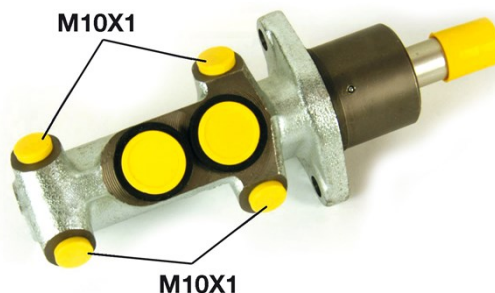

Pompă de frână M 61 024

Specificații tehnice pompă de frână

Osie	Diametru 22,225 mm
Filetare 10 x 1 (4)	Sistem de frânare Bendix
Material Cast Iron	Poziție

Cod EAN
8432509611333

Autovehicule compatibile

CITROËN

Model	Tip	kW	An
ZX (N2)	1,1	40	03/91 08/93
ZX (N2)	1.1	44	03/91 06/97
ZX (N2)	1.4	55	03/91 06/97
ZX (N2)	1.4 i	55	03/91 06/97
ZX (N2)	1.6	66	07/94 10/97
ZX (N2)	1.6 i	65	03/91 06/97
ZX (N2)	1.8	76	03/91 10/97
ZX (N2)	1.8 D	44	06/93 06/97
ZX (N2)	1.8 i	74	07/92 06/97
ZX (N2)	1.8 i 16V	81	01/96 06/97
ZX (N2)	1.9	93	03/91 06/97
ZX (N2)	1.9 D	47	03/91 06/97
ZX (N2)	1.9 D	50	07/93 06/97
ZX (N2)	1.9 DT	68	06/92 06/94
ZX (N2)	1.9 i	88	03/91 06/97
ZX (N2)	1.9 TD	66	07/92 06/97
ZX (N2)	2.0	90	07/94 10/97
ZX (N2)	2.0 i	89	07/92 06/97