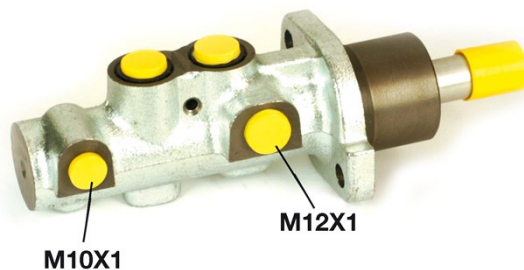

# Pompă de frână M 61 025

## Specificații tehnice pompă de frână

<b>Osie</b>	<b>Diametru</b> 23,81 mm
<b>Filetare</b> 10 x 1 (1), 12 x 1 (1)	<b>Sistem de frânare</b> Bosch
<b>Material</b> Aluminium	<b>Poziție</b>

**Cod EAN**  
8432509611340