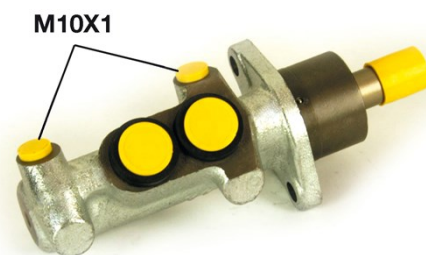

Pompă de frână M 61 041

Specificații tehnice pompă de frână

Osie	Diametru 22,225 mm
Filetare 10 x 1 (2)	Sistem de frânare ATE
Material Cast Iron	Poziție

Cod EAN
8432509611500

Autovehicule compatibile

CITROËN

Model	Tip	kW	An
ZX (N2)	1,1	40	03/91 08/93
ZX (N2)	1.1	44	03/91 06/97
ZX (N2)	1.4	55	03/91 06/97
ZX (N2)	1.4 i	55	03/91 06/97
ZX (N2)	1.6	66	07/94 10/97
ZX (N2)	1.6 i	65	03/91 06/97
ZX (N2)	1.8	76	03/91 10/97
ZX (N2)	1.8 D	44	06/93 06/97
ZX (N2)	1.8 i	74	07/92 06/97
ZX (N2)	1.8 i 16V	81	01/96 06/97
ZX (N2)	1.9	93	03/91 06/97
ZX (N2)	1.9 D	47	03/91 06/97
ZX (N2)	1.9 D	50	07/93 06/97
ZX (N2)	1.9 DT	68	06/92 06/94
ZX (N2)	1.9 DT	65	07/94 10/97
ZX (N2)	1.9 i	88	03/91 06/97
ZX (N2)	1.9 TD	66	07/92 06/97
ZX (N2)	2.0	90	07/94 10/97