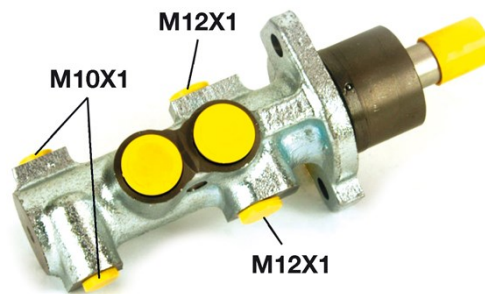

POMPĂ DE FRÂNĂ M 61 048

Pompa de frână M 61 048 este sinonimul fiabilității

Pentru ca sistemul de frânare să funcționeze corect, toate componentele pompei de frână trebuie să îndeplinească cele mai înalte cerințe privind calitatea și rezistența. Toate pompele de frână Brembo sunt supuse unor verificări complete în linie, care asigură respectarea celor mai stricte standarde.

- ✓ Echivalent cu OE
- ✓ Calitatea Brembo
- ✓ Siguranță
- ✓ Durată
- ✓ Test de durată
- ✓ Test de etanșeitate
- ✓ Test de explozie

Specificații tehnice

Cod EAN 8432509611579	Punte	Diametru 23,81 mm
Filetare 10 x 1 (2), 12 x 1 (2)	Sistem de frânare Bendix/Bosch	Material Aluminium