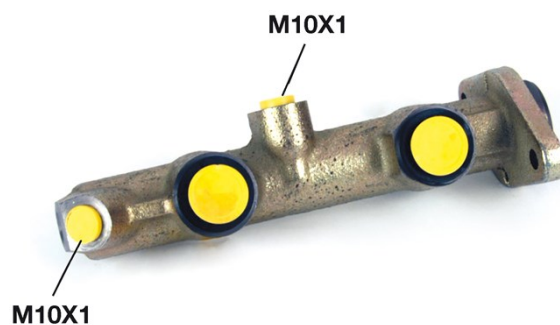

Specificații tehnice pompă de frână

Osie	Diametru 17,46 mm
Filetare 10 x 1 (2)	Sistem de frânare Bendix
Material Cast Iron	Poziție
Cod EAN 8432509611586	

Autovehicule compatibile

CITROËN

Model	Tip	kW	An
C15 (VD-_)	1.0	33	10/84 12/97
LNA	0.6	25	07/82 04/85
LNA	0.6	24	11/76 07/79
LNA	0.6	26	11/78 07/86
LNA	1.0	33	07/84 10/86
LNA	1.1	37	07/82 04/85
VISA	0.6	24	07/82 03/91
VISA	0.6	25	09/78 06/88
VISA	1.0	33	09/84 06/88
VISA	11 E	37	07/82 03/91
VISA	11 E	42	09/78 03/91
VISA	11 E	35	09/78 06/88
VISA	14 GT	55	03/82 03/87
VISA	14 GT	58	03/82 03/91
VISA Convertible	11 RE	37	03/83 10/88

PEUGEOT

Model	Tip	kW	An
104	1.1	42	07/76 08/82
104	1.1	48	09/78 09/79

104 Coupe	1.1	49	08/75 06/80
104 Coupe	1.1	48	09/73 09/79

Coduri OE

Coduri OE compatibile

CITROËN	75491787
CITROËN	95443193
CITROËN	95492940
CITROËN	95493193
CITROËN	95571755
CITROËN	95571759
PEUGEOT	460175