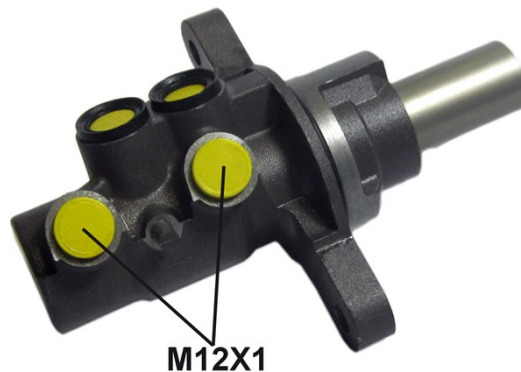

Specificații tehnice pompă de frână

Osie	Diametru 23,81 mm
Filetare 12 x 1 (2)	Sistem de frânare Bosch
Material Aluminium	Poziție
Cod EAN 8432509638125	

Autovehicule compatibile

CITROËN

Model	Tip	kW	An
C4 Coupe (LA_)	1.4 16V	65	11/04 07/11
C4 Coupe (LA_)	1.6 16V	80	11/04 07/11
C4 Coupe (LA_)	1.6 HDi	66	11/04 07/11
C4 Coupe (LA_)	1.6 HDi	80	11/04 07/11
C4 Coupe (LA_)	2.0 16V	100	11/04 07/07
C4 Coupe (LA_)	2.0 16V	130	11/04 12/10
C4 Coupe (LA_)	2.0 HDi	100	11/04 12/10
C4 I (LC_)	1.4 16V	65	11/04 07/11
C4 I (LC_)	1.6 16V	80	11/04 07/11
C4 I (LC_)	1.6 HDi	66	11/04 07/11
C4 I (LC_)	1.6 HDi	80	11/04 07/11
C4 I (LC_)	2.0 16V	100	11/04 07/07
C4 I (LC_)	2.0 16V	130	11/04 07/08
C4 I (LC_)	2.0 16V	103	11/04 07/11
C4 I (LC_)	2.0 HDi	100	11/04 07/11
C4 I Saloon	1.6 HDi	80	07/06 07/11
C4 I Saloon	2.0 16V	103	07/06 07/11
C4 II (B7)	1.4 VTi 95	70	11/09 -
C4 II (B7)	1.6 HDi 110	82	11/09 -

C4 II (B7)	1.6 HDi 115	84	07/12 -
C4 II (B7)	1.6 HDi 90	68	11/09 -
C4 II (B7)	1.6 THP 155	115	11/09 -
C4 II (B7)	1.6 VTi 120	88	11/09 -
C4 II (B7)	1.6 VTi 120 LPG	88	09/11 -
C4 II (B7)	2.0 HDi / BlueHDi 150	110	11/09 -
DS4	1.6 HDi 110	82	04/11 07/15
DS4	1.6 THP 155	115	04/11 07/15
DS4	1.6 VTi 120	88	04/11 07/15
DS4	2.0 HDi 165	120	04/11 07/15