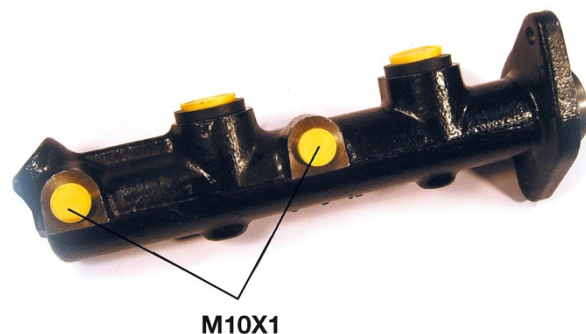

Pompă de frână M 61 092

Specificații tehnice pompă de frână

Osie	Diametru 19,05 mm
Filetare 10 x 1 (2)	Sistem de frânare Bendix
Material Cast Iron	Poziție

Cod EAN
8432509638316

M10X1

Autovehicule compatibile

PEUGEOT

Model	Tip	kW	An
504 (A_, M_)	1.8 (A01, A03)	60	07/68 02/71
504 (A_, M_)	1.8 (M03)	58	01/71 06/83
504 (A_, M_)	1.8 Injection (A02)	71	07/68 02/71
504 (A_, M_)	1.9 D (M20)	40	03/73 07/86
504 (A_, M_)	2.0 (A1, A13, MY1, MY3)	71	03/71 06/86
504 (A_, M_)	2.0 TI (A12, A14)	78	01/71 06/83
504 (A_, M_)	2.1 D	49	09/79 08/82
504 (A_, M_)	2.1 D (A20, M20)	48	02/71 07/86
504 (A_, M_)	2.3 D (A40, A45)	51	07/75 12/83
504 Break (D_, F_)	1.8 (F01, E01)	54	04/71 07/86
504 Break (D_, F_)	2.0 (D11, F11)	68	04/71 07/86
504 Break (D_, F_)	2.1 D (E20, F20)	48	04/71 07/86
504 Break (D_, F_)	2.3 D (D40, F40)	51	07/75 07/86
504 Convertible	2.0	78	08/82 08/84
504 Convertible	2.0	75	10/74 08/82
504 Coupe	2.0	78	08/82 08/84
504 Coupe	2.0	75	10/74 08/82
504 Coupe	2.7	106	10/77 08/84