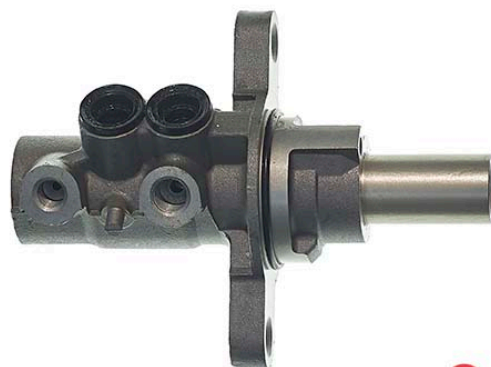

Specificații tehnice pompă de frână

Osie	Diametru 23,81 mm
Filetare	Sistem de frânare Bosch
Material Aluminium	Poziție

Cod EAN
8432509654552

Autovehicule compatibile

CITROËN

Model	Tip	kW	An
C4 Coupe (LA_)	1.4 16V	65	11/04 07/11
C4 Coupe (LA_)	1.6 16V	80	11/04 07/11
C4 Coupe (LA_)	1.6 HDi	66	11/04 07/11
C4 Coupe (LA_)	1.6 HDi	80	11/04 07/11
C4 Coupe (LA_)	1.6 THP 150	110	07/08 07/11
C4 Coupe (LA_)	1.6 VTi 120	88	07/08 07/11
C4 I (LC_)	1.4 16V	65	11/04 07/11
C4 I (LC_)	1.6 16V	80	11/04 07/11
C4 I (LC_)	1.6 16V Bio-Flex	80	09/07 07/08
C4 I (LC_)	1.6 HDi	80	11/04 07/11
C4 I (LC_)	1.6 THP 140	103	07/08 07/11
C4 I (LC_)	1.6 THP 150	110	07/08 07/11
C4 I (LC_)	1.6 VTi 120	88	07/08 07/11
C4 I (LC_)	2.0 16V	130	11/04 07/08
C4 I (LC_)	2.0 HDi	103	07/08 07/11
C4 I (LC_)	2.0 HDi	100	11/04 07/11
C4 II (B7)	1.4 VTi 95	70	11/09 -
C4 II (B7)	1.6 HDi 110	82	11/09 -
C4 II (B7)	1.6 HDi 115	84	07/12 -
C4 II (B7)	1.6 HDi 90	68	11/09 -

C4 II (B7)	1.6 THP 155	115	11/09 -
C4 II (B7)	1.6 VTi 120	88	11/09 -
C4 II (B7)	1.6 VTi 120 LPG	88	09/11 -
C4 II (B7)	2.0 HDi / BlueHDi 150	110	11/09 -
DS4	1.6 HDi 110	82	04/11 07/15
DS4	1.6 THP 155	115	04/11 07/15
DS4	1.6 VTi 120	88	04/11 07/15
DS4	2.0 HDi 165	120	04/11 07/15