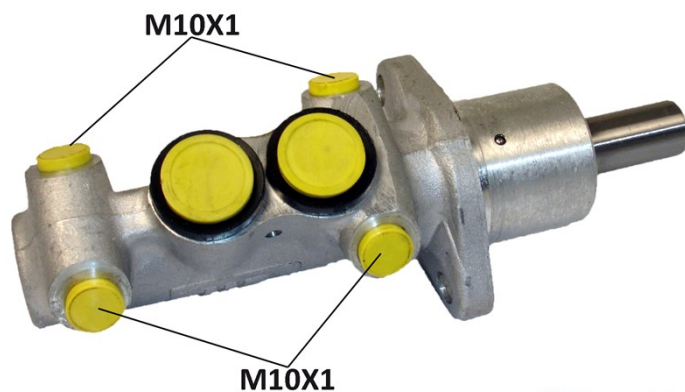

# Pompă de frână M 68 001

## Specificații tehnice pompă de frână

<b>Osie</b>	<b>Diametru</b> 20,64 mm
<b>Filetare</b> 10 x 1 (4)	<b>Sistem de frânare</b> Bendix
<b>Material</b> Aluminium	<b>Poziție</b>

**Cod EAN**  
8432509611821