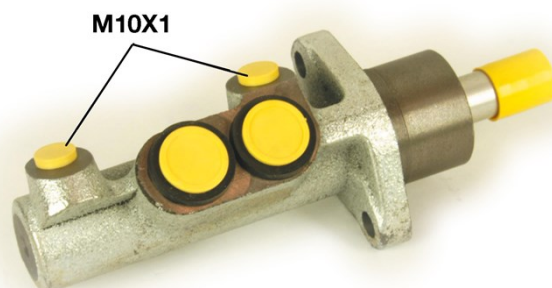

Pompă de frână M 68 004

Specificații tehnice pompă de frână

Osie	Diametru 22,2 mm
Filetare 10 x 1 (2)	Sistem de frânare ATE
Material Aluminium	Poziție

Cod EAN
8432509611852

Autovehicule compatibile

RENAULT