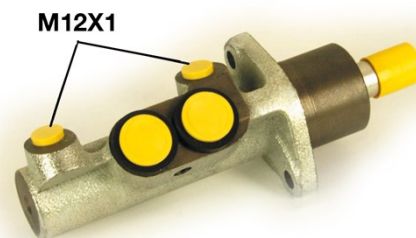

Specificații tehnice pompă de frână

Osie	Diametru 23,81 mm
Filetare 12 x 1 (2)	Sistem de frânare ATE
Material Aluminium	Poziție
Cod EAN 8432509611869	

Autovehicule compatibile

RENAULT

Model	Tip	kW	An
AVANTIME (DE0_)	2.0 16V Turbo (DE0U, DE0V)	120	11/01 05/03
AVANTIME (DE0_)	2.2 dCi (DE01)	110	05/02 05/03
AVANTIME (DE0_)	3.0 V6 (DE04, DE0T)	152	09/01 05/03
ESPACE III (JE0_)	1.9 dTi (JE0M)	72	02/99 10/02
ESPACE III (JE0_)	2.0	102	09/01 10/02
ESPACE III (JE0_)	2.0 (JE0A)	84	11/96 10/00
ESPACE III (JE0_)	2.0 16V (JE0N, JE0L, JE02)	103	10/98 10/02
ESPACE III (JE0_)	2.2 12V TD (JE0E, JE0H, JE0P)	83	11/96 10/00
ESPACE III (JE0_)	2.2 D	84	11/97 01/00
ESPACE III (JE0_)	2.2 dCi (JE0K)	95	10/00 10/02
ESPACE III (JE0_)	2.2 dCi (JE0S)	85	07/00 10/02
ESPACE III (JE0_)	3.0 (JE0D)	123	11/96 10/98
ESPACE III (JE0_)	3.0 V6 24V (JE0G, JE0R)	140	10/98 10/02