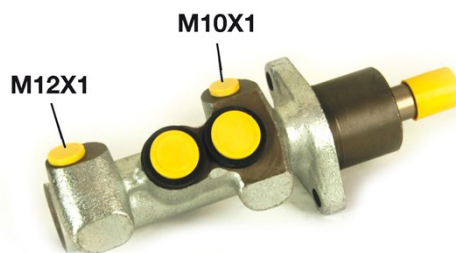

# Pompă de frână M 68 007

## Specificații tehnice pompă de frână

<b>Osie</b>	<b>Diametru</b> 23,81 mm
<b>Filetare</b> 10 x 1 (1), 12 x 1 (1)	<b>Sistem de frânare</b> ATE
<b>Material</b> Cast Iron	<b>Poziție</b>

**Cod EAN**  
8432509611883