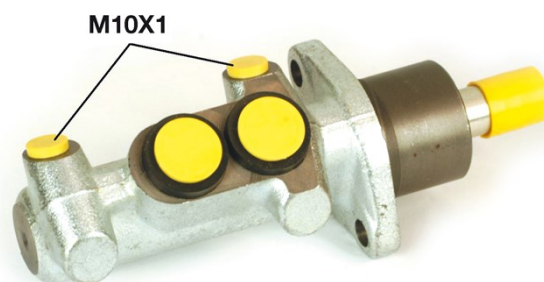

# Pompă de frână M 68 017

## Specificații tehnice pompă de frână

<b>Osie</b>	<b>Diametru</b> 20,64 mm
<b>Filetare</b> 10 x 1 (2)	<b>Sistem de frânare</b> ATE
<b>Material</b> Cast Iron	<b>Poziție</b>

**Cod EAN**  
8432509611982