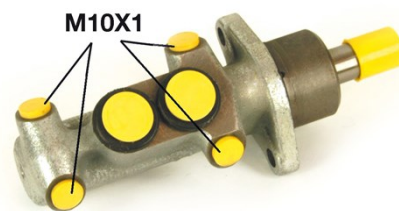

Pompă de frână M 68 019

Specificații tehnice pompă de frână

Osie	Diametru 23,81 mm
Filetare 10 x 1 (4)	Sistem de frânare ATE
Material Cast Iron	Poziție

Cod EAN
8432509612002

Autovehicule compatibile

RENAULT

Model	Tip	kW	An
MEGANE I Grandtour (KA0/1_)	1.6 16V (KA0B, KA04, KA11)	79	03/99 08/03
MEGANE I Grandtour (KA0/1_)	1.6 e (KA0F)	66	03/99 08/03
MEGANE I Grandtour (KA0/1_)	1.9 dCi (KA05, KA1F)	75	02/01 08/03
MEGANE I Grandtour (KA0/1_)	1.9 dTi (KA0N)	72	03/99 02/01
MEGANE Scenic (JA0/1_)	1.4 i (JA0E)	55	01/97 09/99
MEGANE Scenic (JA0/1_)	1.6 16V (JA0B, JA04, JA11)	79	04/98 10/99
MEGANE Scenic (JA0/1_)	1.6 e (JA0F)	66	10/96 10/99
MEGANE Scenic (JA0/1_)	1.6 i (JA0L)	55	01/97 09/99
MEGANE Scenic (JA0/1_)	1.9 D (JA0J)	47	03/97 09/99
MEGANE Scenic (JA0/1_)	1.9 dT (JA0K, JA0Y)	66	01/97 09/99
MEGANE Scenic (JA0/1_)	1.9 dTi (JA0N)	72	04/97 09/99
MEGANE Scenic (JA0/1_)	2.0 i (JA02, JA0G)	80	01/99 09/99
MEGANE Scenic (JA0/1_)	2.0 i (JA0G)	84	01/97 09/99
SCÉNIC I MPV (JA0/1_, FA0_)	1.4 16V (JA0D, JA1H, Ja0W, JA10)	70	09/99 08/03
SCÉNIC I MPV (JA0/1_, FA0_)	1.6 (JA00, JA16, JA15, JA19, JA1V, JA2B, JA2C, JA0B)	79	09/99 09/03
SCÉNIC I MPV (JA0/1_, FA0_)	1.8 16V (JA12, JA1R, JA1M, JA1A)	85	01/01 08/03
SCÉNIC I MPV (JA0/1_, FA0_)	1.8 4x4	85	07/00 04/01
SCÉNIC I MPV (JA0/1_, FA0_)	1.9 D (JA0J, FA0J)	47	09/99 03/01