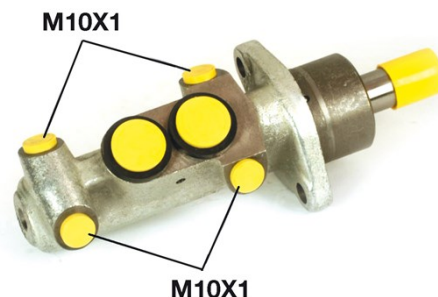

Specificații tehnice pompă de frână

Osie	Diametru 23,81 mm
Filetare 10 x 1 (4)	Sistem de frânare ATE
Material Cast Iron	Poziție
Cod EAN 8432509612040	

Autovehicule compatibile

RENAULT				
Model	Tip	kW	An	
MEGANE I (BA0/1_)	1.4 16V (BA0D, BA1H, BA0W, BA10)	70	03/99 08/03	
MEGANE I (BA0/1_)	1.4 e (BA0E, BA0V)	55	01/96 08/03	
MEGANE I (BA0/1_)	1.6 16V (BA04, BA0B, BA11, BA1J, BA16, BA19, BA1K, BA1V,...)	79	03/99 08/02	
MEGANE I (BA0/1_)	1.9 D Eco (BA0A, BA0U, BA0R)	47	01/96 08/03	
MEGANE I (BA0/1_)	1.9 DCi	77	03/99 08/03	
MEGANE I (BA0/1_)	1.9 dCi (BA05, BA1F)	75	02/01 08/03	
MEGANE I (BA0/1_)	1.9 dT (B/SA0K, B/SA0Y)	66	01/96 08/03	
MEGANE I (BA0/1_)	1.9 dTi (BA08, BA0N)	72	03/97 02/01	
MEGANE I (BA0/1_)	1.9 dTi (BA1U)	59	02/01 08/03	
MEGANE I (BA0/1_)	2.0 i (BA0G)	84	01/96 08/03	
MEGANE I Cabriolet (EA0/1_)	1.4 16V (EA0D, EA1H, EA0W, EA10)	70	03/99 08/03	
MEGANE I Cabriolet (EA0/1_)	1.6 16V (EA04, EA0B, EA11, EA1J)	79	03/99 07/03	
MEGANE I Cabriolet (EA0/1_)	2.0 16V	102	01/02 08/03	
MEGANE I Cabriolet (EA0/1_)	2.0 16V IDE (EA03, EA0P, EA14)	103	11/99 08/03	
MEGANE I Classic (LA0/1_)	1.4 (LA0E, LA0V)	55	09/96 08/03	
MEGANE I Classic (LA0/1_)	1.4 16V (LA0D, LA1H, IA0W, LA10)	70	03/99 08/03	