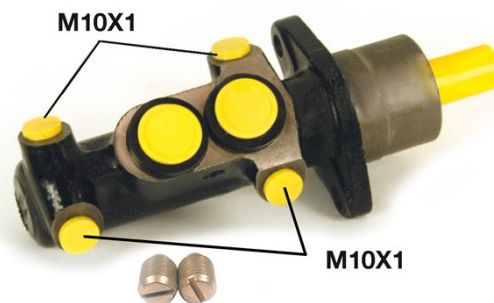

Pompă de frână M 68 025

Specificații tehnice pompă de frână

Osie	Diametru 20,64 mm
Filetare 10 x 1 (4)	Sistem de frânare Bendix
Material Cast Iron	Poziție
Cod EAN 8432509612064	

Autovehicule compatibile

RENAULT

Model	Tip	kW	An
19 I (B/C53_)	1.4	59	01/88 12/92
19 I (B/C53_)	1.7	79	06/89 04/92
19 I (B/C53_)	1.7 (B/C53B)	54	09/88 04/92
19 I (B/C53_)	1.7 (B/C53C)	66	09/88 04/92
19 I (B/C53_)	1.8 16V (B/C53D)	99	06/89 04/92
19 I (B/C53_)	1.9 D (B/C534, B/C53J)	47	09/88 04/92
19 I Box (S53_)	1.9 D	48	01/88 12/92
19 I Cabriolet (D53_)	1.7	55	07/91 04/92
19 I Cabriolet (D53_)	1.7	70	07/91 04/92
19 I Cabriolet (D53_)	1.8 16V (D53D)	101	07/91 04/92
19 I Chamade (L53_)	1.4 (L532, L53P)	43	07/88 04/92
19 I Chamade (L53_)	1.7 (L533)	68	09/88 12/92
19 I Chamade (L53_)	1.7 (L53B)	54	10/89 04/92
19 I Chamade (L53_)	1.7 (L53C)	66	07/88 04/92
19 I Chamade (L53_)	1.7 (L53F)	79	08/88 12/92
19 I Chamade (L53_)	1.8 16V (L53D)	99	10/89 04/92
19 I Chamade (L53_)	1.9 D (L534, L53J)	47	10/89 04/92
19 I Chamade (L53_)	1.9 TD (L53K)	68	09/90 04/92
19 II (B/C53_)	1.4	59	01/92 12/95