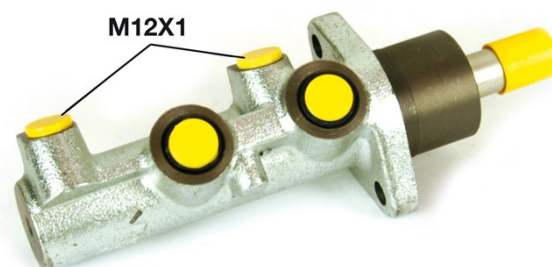

Specificații tehnice pompă de frână

Osie	Diametru 22,2 mm
Filetare 12 x 1 (2)	Sistem de frânare Bosch
Material Aluminium	Poziție
Cod EAN 8432509612071	

Autovehicule compatibile

ALFA ROMEO			
Model	Tip	kW	An
156 (932_)	1.9 JTD	100	11/02 11/04
156 (932_)	1.9 JTD	93	11/03 09/05
156 (932_)	1.9 JTD (932.AXN00, 932.BXE00)	110	07/04 09/05
156 (932_)	1.9 JTD 16V	103	11/02 09/05
156 (932_)	2.0 16V T.SPARK (932A2)	114	09/97 06/02
156 (932_)	2.0 16V T.SPARK (932A21__)	110	10/00 03/02
156 (932_)	2.0 JTS	119	01/02 09/05
156 (932_)	2.0 JTS (932AXA)	122	03/02 09/05
156 (932_)	2.4 JTD	120	06/03 09/05
156 (932_)	2.4 JTD	129	10/03 09/05
156 (932_)	2.4 JTD (932A1B__)	103	10/00 09/05
156 (932_)	2.4 JTD (932AXC)	110	03/02 09/05
156 (932_)	2.4 JTD (932B1)	100	09/97 09/03
156 (932_)	2.5 V6 24V (932A1)	140	09/97 09/02
156 (932_)	2.5 V6 24V (932A11_)	141	10/00 09/05
156 Sportwagon (932_)	1.9 JTD	110	03/05 05/06
156 Sportwagon (932_)	1.9 JTD	100	11/02 11/04
156 Sportwagon (932_)	1.9 JTD	93	11/03 05/06
156 Sportwagon (932_)	1.9 JTD 16V	103	11/02 05/06

156 Sportwagon (932_)	1.9 JTD 16V Q4	110	07/04 05/06
156 Sportwagon (932_)	2.0 16V T.SPARK (932A2)	114	05/00 06/02
156 Sportwagon (932_)	2.0 16V T.SPARK (932B21__)	110	10/00 03/02
156 Sportwagon (932_)	2.0 JTS (932BXA)	122	03/02 05/06
156 Sportwagon (932_)	2.0 JTS (932BXD00, 932BXD01)	119	03/02 05/06
156 Sportwagon (932_)	2.4 JTD	120	06/03 05/06
156 Sportwagon (932_)	2.4 JTD	129	10/03 05/06
156 Sportwagon (932_)	2.4 JTD (932.B1B00)	103	10/00 05/06
156 Sportwagon (932_)	2.4 JTD (932.BXC00)	110	03/02 05/06
156 Sportwagon (932_)	2.4 JTD (932B1)	100	05/00 09/03
156 Sportwagon (932_)	2.5 V6 24V (932A1)	140	02/97 08/03
156 Sportwagon (932_)	2.5 V6 24V (932B1100)	141	02/97 05/06