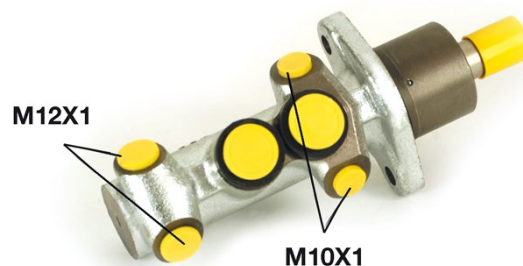

Specificații tehnice pompă de frână

Osie	Diametru 22,2 mm
Filetare	Sistem de frânare Bendix
Material Aluminium	Poziție

Cod EAN
8432509612088

Autovehicule compatibile

NISSAN			
Model	Tip	kW	An
KUBISTAR Box (X76)	1.2	44	08/03 -
KUBISTAR Box (X76)	1.2 16V	55	04/06 -
KUBISTAR Box (X76)	1.5 dCi	48	08/03 -
KUBISTAR Box (X76)	1.5 dCi	60	08/03 -
KUBISTAR Box (X76)	1.5 dCi	45	08/05 -
KUBISTAR Box (X76)	1.6 16V	70	08/03 -
RENAULT			
Model	Tip	kW	An
CLIO II (BB_, CB_)	2.0 16V Sport (CB0M)	124	02/00 -
KANGOO (KC0/1_)	1.2 (KC0A, KC0K, KC0F, KC01)	43	08/97 -
KANGOO (KC0/1_)	1.2 16V (KC05, KC06, KC03, KC0T, KC0W, KC1D)	55	06/01 -
KANGOO (KC0/1_)	1.4 (KC0C, KC0H, KC0B, KC0M)	55	08/97 -
KANGOO (KC0/1_)	1.5 dCi	45	04/05 06/10
KANGOO (KC0/1_)	1.5 dCi	50	06/05 -
KANGOO (KC0/1_)	1.5 dCi	62	06/05 -
KANGOO (KC0/1_)	1.5 dCi	42	07/03 -
KANGOO (KC0/1_)	1.5 dCi (KC07)	48	12/01 -
KANGOO (KC0/1_)	1.5 dCi (KC08, KC09)	60	07/02 -