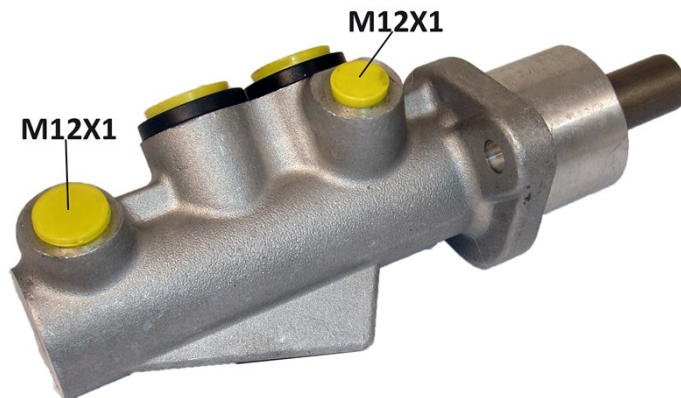

Pompă de frână M 68 028

Specificații tehnice pompă de frână

| | |
|---------------------------------|-----------------------------------|
| Osie | Diametru 22,2 mm |
| Filetare | Sistem de frânare Bosch |
| Material Aluminium | Poziție |
| Cod EAN 8432509612095 | |

Autovehicule compatibile

RENAULT

| Model | Tip | kW | An |
|--------------------|--|-----|-------------|
| CLIO II (BB_, CB_) | 2.0 16V Sport | 132 | 01/04 - |
| CLIO II (BB_, CB_) | 2.0 16V Sport (CB0M) | 124 | 02/00 - |
| KANGOO (KC0/1_) | 1.2 (KC0A, KC0K, KC0F, KC01) | 43 | 08/97 - |
| KANGOO (KC0/1_) | 1.2 16V (KC05, KC06, KC03, KC0T, KC0W, KC1D) | 55 | 06/01 - |
| KANGOO (KC0/1_) | 1.4 (KC0C, KC0H, KC0B, KC0M) | 55 | 08/97 - |
| KANGOO (KC0/1_) | 1.5 dCi | 45 | 04/05 06/10 |
| KANGOO (KC0/1_) | 1.5 dCi | 50 | 06/05 - |
| KANGOO (KC0/1_) | 1.5 dCi | 62 | 06/05 - |
| KANGOO (KC0/1_) | 1.5 dCi | 42 | 07/03 - |
| KANGOO (KC0/1_) | 1.5 dCi (KC07) | 48 | 12/01 - |
| KANGOO (KC0/1_) | 1.5 dCi (KC08, KC09) | 60 | 07/02 - |
| KANGOO (KC0/1_) | 1.6 16V | 70 | 06/01 - |
| KANGOO (KC0/1_) | 1.6 16V 4x4 (KC0P, KC0S, KC0L) | 70 | 10/01 - |
| KANGOO (KC0/1_) | 1.6 16V bivalent | 60 | 06/05 - |
| KANGOO (KC0/1_) | 1.9 dCi 4x4 | 62 | 10/03 - |
| KANGOO (KC0/1_) | 1.9 dCi 4x4 (KC0V) | 59 | 10/01 - |
| KANGOO (KC0/1_) | 1.9 dTi (KC0U) | 59 | 02/00 - |
| KANGOO (KC0/1_) | 1.9 RXED | 48 | 09/99 06/01 |