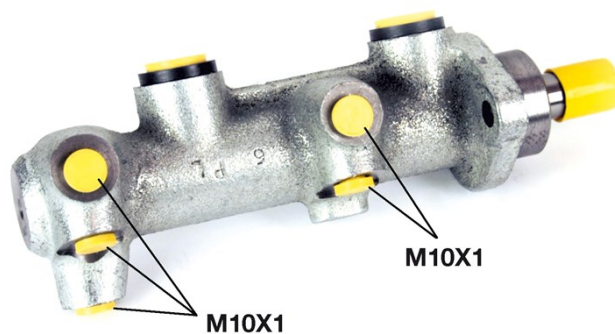

# Pompă de frână M 68 036

## Specificații tehnice pompă de frână

<b>Osie</b>	<b>Diametru</b> 23,81 mm
<b>Filetare</b> 10 x 1 (5)	<b>Sistem de frânare</b> ATE
<b>Material</b> Cast Iron	<b>Poziție</b>
<b>Cod EAN</b> 8432509612170	