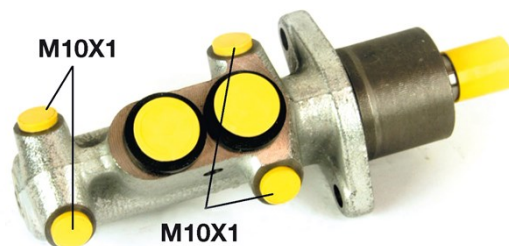

Pompă de frână M 68 042

Specificații tehnice pompă de frână

Osie	Diametru 22,2 mm
Filetare 10 x 1 (4)	Sistem de frânare Bendix
Material Cast Iron	Poziție

Cod EAN
8432509612231

Autovehicule compatibile

RENAULT

Model	Tip	kW	An
MEGANE I Coach (DA0/1_)	2.0 16V (DA0H)	108	03/96 11/99
MEGANE Scenic (JA0/1_)	1.6 16V (JA0B, JA04, JA11)	79	04/98 10/99
MEGANE Scenic (JA0/1_)	1.6 e (JA0F)	66	10/96 10/99
MEGANE Scenic (JA0/1_)	1.9 D (JA0J)	47	03/97 09/99
MEGANE Scenic (JA0/1_)	1.9 dT (JA0K, JA0Y)	66	01/97 09/99
MEGANE Scenic (JA0/1_)	1.9 dTi (JA0N)	72	04/97 09/99
MEGANE Scenic (JA0/1_)	2.0 i (JA0G)	84	01/97 09/99
MEGANE Scenic (JA0/1_)	2.0 RXE 4x4	84	05/97 10/99
SCÉNIC I MPV (JA0/1_, FA0_)	1.9 D (JA0J, FA0J)	47	09/99 03/01