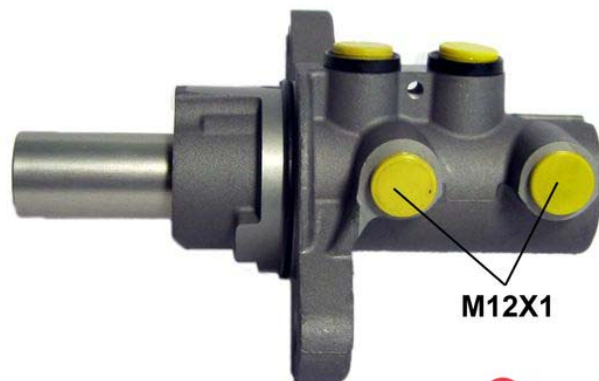

Pompă de frână M 68 046

Specificații tehnice pompă de frână

Osie	Diametru 23,81 mm
Filetare 12 X 1 (2)	Sistem de frânare Bosch
Material Aluminium	Poziție
Cod EAN 8432509638583	

Autovehicule compatibile

RENAULT

Model	Tip	kW	An
GRAND SCÉNIC II (JM0/1_)	1.5 dCi	76	06/06 11/08
GRAND SCÉNIC II (JM0/1_)	1.5 dCi (JM02, JM13)	74	04/04 -
GRAND SCÉNIC II (JM0/1_)	1.6	83	04/04 -
GRAND SCÉNIC II (JM0/1_)	1.9 dCi	85	05/05 01/09
GRAND SCÉNIC II (JM0/1_)	1.9 dCi (JM0G, JM12, JM1G, JM2C)	88	04/04 -
GRAND SCÉNIC II (JM0/1_)	1.9 dCi (JM14)	96	05/05 -
GRAND SCÉNIC II (JM0/1_)	1.9 dCi (JM15)	81	05/05 -
GRAND SCÉNIC II (JM0/1_)	2.0	99	04/04 -
GRAND SCÉNIC II (JM0/1_)	2.0	120	04/04 -
GRAND SCÉNIC II (JM0/1_)	2.0 dCi (JM1K)	110	09/05 -
MEGANE II (BM0/1_, CM0/1_)	1.4 16V	60	10/03 02/08
MEGANE II (BM0/1_, CM0/1_)	1.4 16V (BM0B, CM0B)	72	11/02 02/08
MEGANE II (BM0/1_, CM0/1_)	1.5 dCi (BM02, BM13, BM2A, CM02, CM13)	74	10/03 02/08
MEGANE II (BM0/1_, CM0/1_)	1.5 dCi (BM0F, BM0T, BM2B, CM0F, CM0T)	60	09/02 02/08
MEGANE II (BM0/1_, CM0/1_)	1.5 dCi (BM16, CM16)	76	01/07 03/09
MEGANE II (BM0/1_, CM0/1_)	1.5 dCi (BM1E, CM1E)	78	05/05 06/08
MEGANE II (BM0/1_, CM0/1_)	1.5 dCi (BM1F, CM1F)	63	05/05 02/08
MEGANE II (BM0/1_, CM0/1_)	1.6	77	06/05 02/08