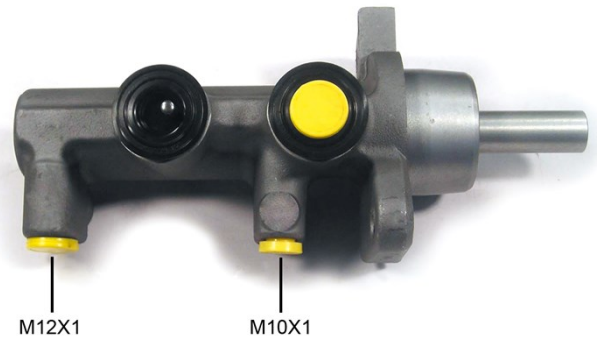

# Pompă de frână M 68 048

## Specificații tehnice pompă de frână

<b>Osie</b>	<b>Diametru</b> 22,2 mm
<b>Filetare</b>	<b>Sistem de frânare</b> BOSCH
<b>Material</b> Aluminium	<b>Poziție</b>

**Cod EAN**  
8432509638606