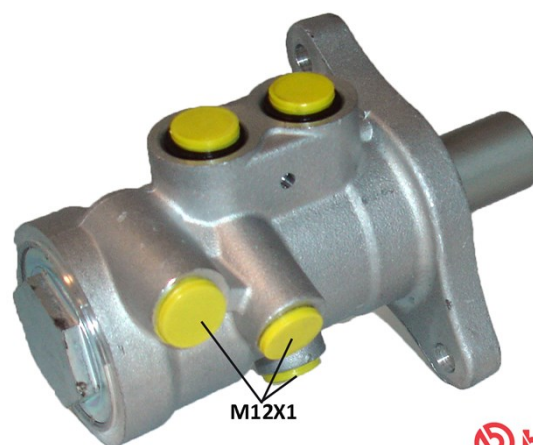

# Pompă de frână M 68 049

## Specificații tehnice pompă de frână

<b>Osie</b>	<b>Diametru</b> 23,81 mm
<b>Filetare</b> 12 x 1 (3)	<b>Sistem de frânare</b> ATE
<b>Material</b> Aluminium	<b>Poziție</b>
<b>Cod EAN</b> 8432509638613	