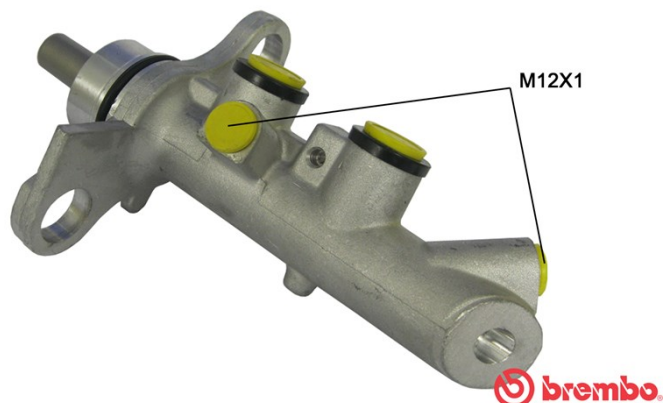

## Specificații tehnice pompă de frână

<b>Osie</b>	<b>Diametru</b> 23,81 mm
<b>Filetare</b> 12 x 1 (2)	<b>Sistem de frânare</b> TRW
<b>Material</b> Aluminium	<b>Poziție</b>
<b>Cod EAN</b> 8432509638644	

### RENAULT

Model	Tip	kW	An
GRAND SCÉNIC II (JM0/1_)	1.5 dCi	76	06/06 11/08
GRAND SCÉNIC II (JM0/1_)	1.5 dCi (JM02, JM13)	74	04/04 -
GRAND SCÉNIC II (JM0/1_)	1.5 dCi (JM1E)	78	05/05 -
GRAND SCÉNIC II (JM0/1_)	1.6	83	04/04 -
GRAND SCÉNIC II (JM0/1_)	1.6	77	06/06 -
GRAND SCÉNIC II (JM0/1_)	1.9 dCi	85	05/05 01/09
GRAND SCÉNIC II (JM0/1_)	1.9 dCi (JM0G, JM12, JM1G, JM2C)	88	04/04 -
GRAND SCÉNIC II (JM0/1_)	1.9 dCi (JM14)	96	05/05 -
GRAND SCÉNIC II (JM0/1_)	1.9 dCi (JM15)	81	05/05 -
GRAND SCÉNIC II (JM0/1_)	2.0	99	04/04 -
GRAND SCÉNIC II (JM0/1_)	2.0	120	04/04 -
GRAND SCÉNIC II (JM0/1_)	2.0 dCi (JM1K)	110	09/05 -
MEGANE II (BM0/1_, CM0/1_)	1.4 16V	60	10/03 02/08
MEGANE II (BM0/1_, CM0/1_)	1.4 16V (BM0B, CM0B)	72	11/02 02/08
MEGANE II (BM0/1_, CM0/1_)	1.5 dCi (BM02, BM13, BM2A, CM02, CM13)	74	10/03 02/08
MEGANE II (BM0/1_, CM0/1_)	1.5 dCi (BM0F, BM0T, BM2B, CM0F, CM0T)	60	09/02 02/08
MEGANE II (BM0/1_, CM0/1_)	1.5 dCi (BM16, CM16)	76	01/07 03/09
MEGANE II (BM0/1_, CM0/1_)	1.5 dCi (BM1E, CM1E)	78	05/05 06/08