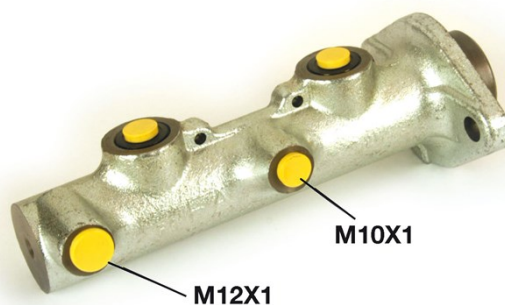

# Pompă de frână M 68 072

## Specificații tehnice pompă de frână

<b>Osie</b>	<b>Diametru</b> 25,4 mm
<b>Filetare</b>	<b>Sistem de frânare</b> TRW
<b>Material</b> Cast Iron	<b>Poziție</b>

**Cod EAN**  
8432509638842