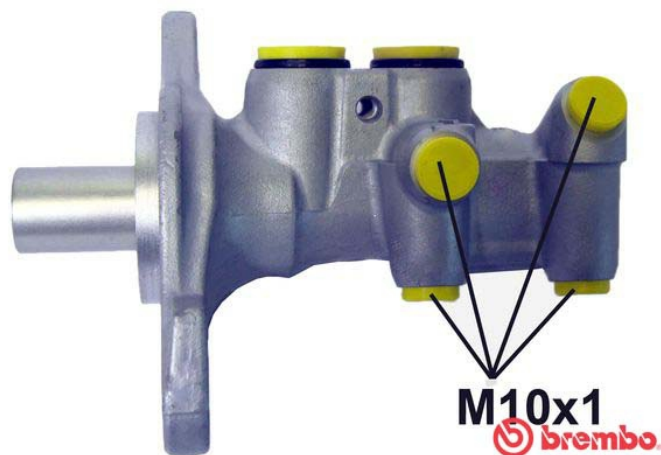

Pompă de frână M 68 076

Specificații tehnice pompă de frână

Osie	Diametru 20,6 mm
Fletare 10 X 1 (4)	Sistem de frânare TRW
Material Aluminium	Poziție
Cod EAN 8432509638880	

Autovehicule compatibile

DACIA				
Model	Tip	kW	An	
LOGAN II	1.2	54	05/15 -	
LOGAN II	1.2	55	10/12 -	
LOGAN II	1.2 LPG	55	10/12 -	
LOGAN II	1.5 dCi	63	01/13 -	
LOGAN II	1.5 dCi	55	10/12 -	
LOGAN II	1.5 dCi	66	10/12 -	
LOGAN II	1.6 16V	77	01/13 -	
LOGAN II	TCe 90	66	10/12 -	
LOGAN MCV II	1.2	55	02/13 -	
LOGAN MCV II	1.2	54	05/15 -	
LOGAN MCV II	1.2 LPG	55	02/13 -	
LOGAN MCV II	1.5 dCi	55	02/13 -	
LOGAN MCV II	1.5 dCi	63	02/13 -	
LOGAN MCV II	1.5 dCi	66	02/13 -	
LOGAN MCV II	TCe 90	66	02/13 -	
LOGAN MCV II	TCe 90 LPG	66	09/15 -	
SANDERO II	1.2	54	05/15 -	
SANDERO II	1.2	55	10/12 -	

SANDERO II	1.2 LPG	55	10/12 -
SANDERO II	1.5 dCi	55	10/12 -
SANDERO II	1.5 dCi	66	10/12 -
SANDERO II	TCe 90	66	10/12 -
SANDERO II	TCe 90 LPG	66	09/15 -

RENAULT

Model	Tip	kW	An
LOGAN/STEPWAY II (L8_)	1.2	55	11/13 -