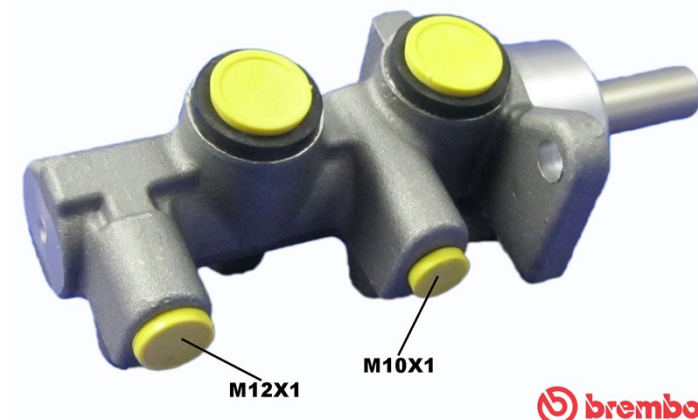

# Pompă de frână M 68 077

 **brembo**  
AFTERMARKET

## Specificații tehnice pompă de frână

<b>Osie</b>	<b>Diametru</b> 20,64 mm
<b>Filetare</b>	<b>Sistem de frânare</b> Bosch
<b>Material</b> Aluminium	<b>Poziție</b>

**Cod EAN**  
8432509638897